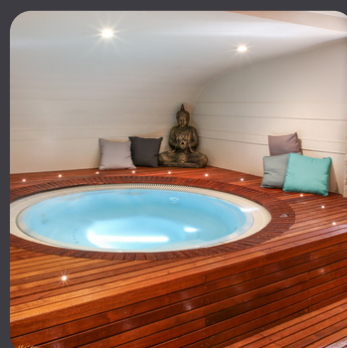

Disini
HOTEL RESTAURANT SPA
★★★★

W

**ORK &
ELLNESS**

FORMULE 1
119€ / pers.

Location salle réunion
avec matériel

Café d'accueil
café, thé, jus de fruits
& viennoiseries

Déjeuner
entrée, plat, dessert
& eau, vin, café

Pause après-midi
café, thé, jus de fruits
& mignardises

1h jacuzzi & hammam
au Disini Spa

FORMULE 2
129€ / pers.

Location salle réunion
avec matériel

Café d'accueil
café, thé, jus de fruits
& viennoiseries

Déjeuner
entrée, plat, dessert
& eau, vin, café

Pause après-midi
café, thé, jus de fruits
& mignardises

30min massage
au Disini Spa

FORMULE 3
149€ / pers.

Location salle réunion
avec matériel

Café d'accueil
café, thé, jus de fruits
& viennoiseries