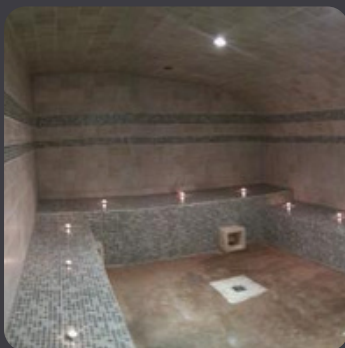

Disini
HOTEL RESTAURANT SPA
★★★★

W

**ORK &
ELLNESS**

FORMULE 1
119€ / pers.

Location salle réunion
avec matériel

Café d'accueil
café, thé, jus de fruits
& viennoiseries

Déjeuner
entrée, plat, dessert
& eau, vin, café

Pause après-midi
café, thé, jus de fruits
& mignardises

1h jacuzzi & hammam
au Disini Spa

FORMULE 2
129€ / pers.

Location salle réunion
avec matériel

Café d'accueil
café, thé, jus de fruits
& viennoiseries

Déjeuner
entrée, plat, dessert
& eau, vin, café

Pause après-midi
café, thé, jus de fruits
& mignardises

30min massage
au Disini Spa

FORMULE 3
149€ / pers.

Location salle réunion
avec matériel

Café d'accueil
café, thé, jus de fruits
& viennoiseries